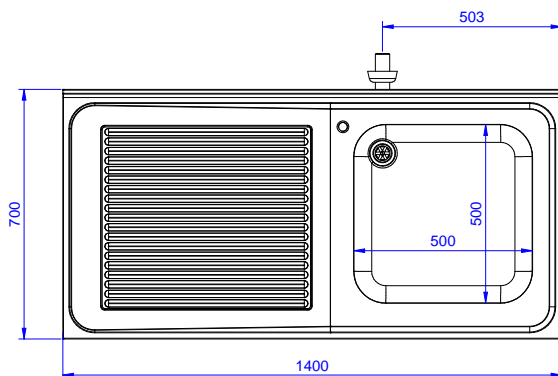

Lavatoio con 1 vasca
500x500 mm e gocciolatoio
sinistro, per lavastoviglie
sottotavolo, da 1400 mm

Descrizione

Articolo N° _____

Lavatoio in acciaio inox AISI 304 con piano di lavoro da 50 mm e spessore 8/10. Insonorizzato con piega salvamani sui bordi e dotato di involucro perimetrale ed angoli saldati. Gambe quadre in acciaio inox AISI 304 (40x40 mm) con piedini regolabili in altezza. Alzatina paraspruzzi posteriore con raggiatura 10 mm, altezza 100 mm e spessore 13 mm. Una vasca da 500x500xh250 mm, dotata di tubo troppopieno e piletta di scarico da 2". Gocciolatoio stampato posizionato sulla parte sinistra sotto il quale si può inserire una lavastoviglie.

Approvazione: _____

Fronte

Lato

D = Scarico acqua

Alto

Informazioni chiave

Dimensioni esterne,
 larghezza:

132935 (ESBD1417L) 1400 mm

Dimensioni esterne,
 profondità:

700 mm

Dimensioni esterne, altezza:

900 mm

Dimensione alzatina, altezza:

100 mm

Dimensione alzatina,
 profondità:

13 mm

Dimensione alzatina, raggio:

R=10

Numero di vasche:

1

Dimensione vasca:

500x500xH250

Peso netto:

65 kg