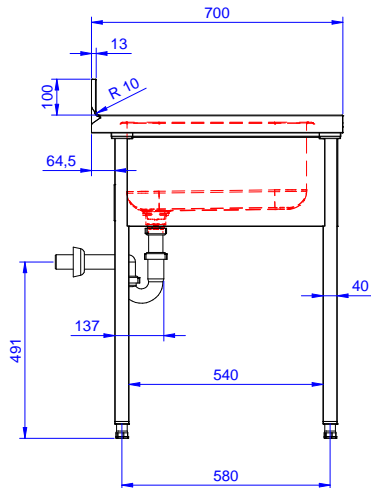

Lavatoio con 1 vasca
500x500 mm e gocciolatoio
sinistro, per lavastoviglie
sottotavolo, da 1400 mm

Descrizione

Articolo N° _____

Lavatoio in acciaio inox AISI 304 con piano di lavoro da 50 mm e spessore 8/10. Insonorizzato con piega salvamani sui bordi e dotato di involucro perimetrale ed angoli saldati. Gambe quadre in acciaio inox AISI 304 (40x40 mm) con piedini regolabili in altezza. Alzatina paraspruzzi posteriore con raggiatura 10 mm, altezza 100 mm e spessore 13 mm. Una vasca da 500x500xh250 mm, dotata di tubo troppopieno e piletta di scarico da 2". Gocciolatoio stampato posizionato sulla parte sinistra sotto il quale si può inserire una lavastoviglie.

Approvazione: _____

Fronte

Lato

D = Scarico acqua

Alto

Informazioni chiave

Dimensioni esterne,
 larghezza:

132935 (ESBD1417L) 1400 mm

Dimensioni esterne,
 profondità:

700 mm

Dimensioni esterne, altezza:

900 mm

Dimensione alzatina, altezza:

100 mm

Dimensione alzatina,
 profondità:

13 mm

Dimensione alzatina, raggio:

R=10

Numero di vasche:

1

Dimensione vasca:

500x500xH250

Peso netto:

65 kg