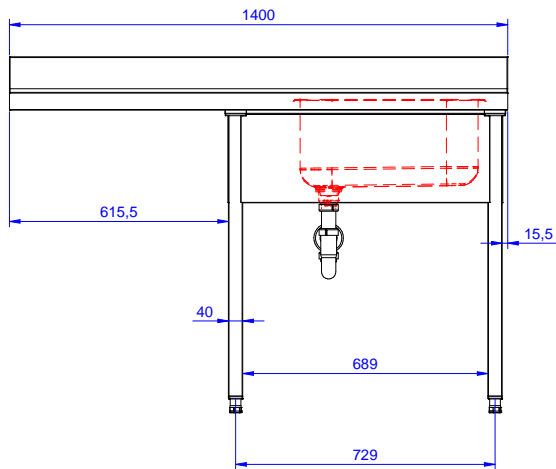

Lavatoio con 1 vasca
500x500 mm e gocciolatoio
sinistro, per lavastoviglie
sottotavolo, da 1400 mm

Descrizione

Articolo N° _____

Lavatoio in acciaio inox AISI 304 con piano di lavoro da 50 mm e spessore 8/10. Insonorizzato con piega salvamani sui bordi e dotato di involucro perimetrale ed angoli saldati. Gambe quadre in acciaio inox AISI 304 (40x40 mm) con piedini regolabili in altezza. Alzatina paraspruzzi posteriore con raggiatura 10 mm, altezza 100 mm e spessore 13 mm. Una vasca da 500x500xh250 mm, dotata di tubo troppopieno e piletta di scarico da 2". Gocciolatoio stampato posizionato sulla parte sinistra sotto il quale si può inserire una lavastoviglie.

Approvazione: _____

Fronte

Lato

D = Scarico acqua

Alto

Informazioni chiave

Dimensioni esterne,
 larghezza:

132935 (ESBD1417L) 1400 mm

Dimensioni esterne,
 profondità:

700 mm

Dimensioni esterne, altezza:

900 mm

Dimensione alzatina, altezza:

100 mm

Dimensione alzatina,
 profondità:

13 mm

Dimensione alzatina, raggio:

R=10

Numero di vasche:

1

Dimensione vasca:

500x500xH250

Peso netto:

65 kg